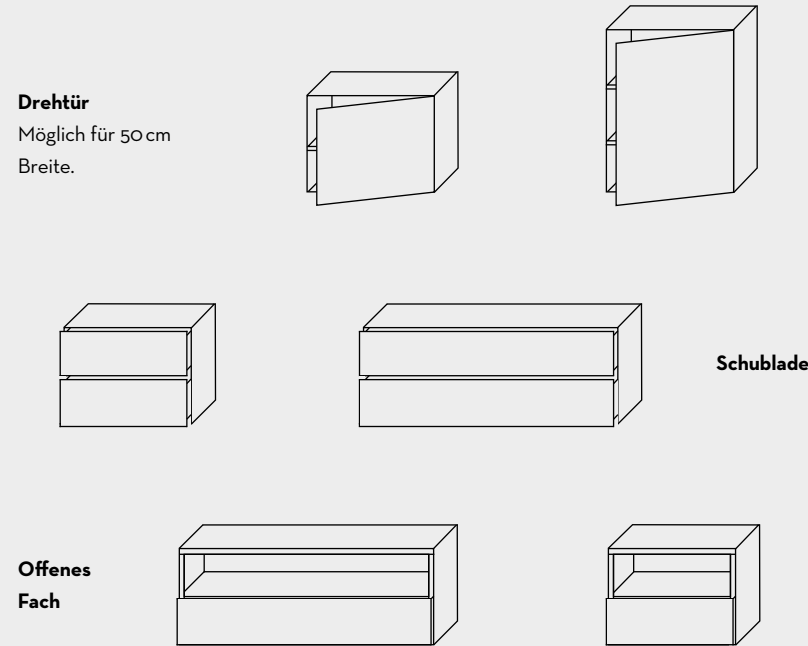

Du liebst Ordnung und hast ein Faible für stilvollen Stauraum? Da kommen die Schubladen und Türelemente des CASA Sideboard-Systems gerade recht!

Highlights setzen offene Fächer für Bücher & Deko. Alles optional, versteht sich. Genauso flexibel bist du bei der Auswahl der Größe des Sideboards:

Weiteres Zubehör:
Einschubelemente für offenes Fach, Kabeldurchlass, Fachböden und Sichtrückwand.

Größe

Breite: min. 50 cm bis max. 300 cm
Höhe: min. 38 cm bis max. 114 cm
Tiefe: 41 cm

o1 Größe + o2 Aufbau

**Raumgröße, Einbaumöbel
& Co – zuhause ist oft schon
so manches vorgegeben.
Umso wichtiger, dass neue
Lieblingsstücke genau so
konfiguriert werden können,
dass sie genau passen.**

**Das CASA Sideboard kann in
flexiblen 50 cm-Schritten bis
zu 3 Meter Breite aufgebaut
werden. Auch Füße & Farbe
sind frei kombinierbar!**

01 Größe

02 Aufbau

03 Füße

04 Farben

SIDEBORD SYSTEM