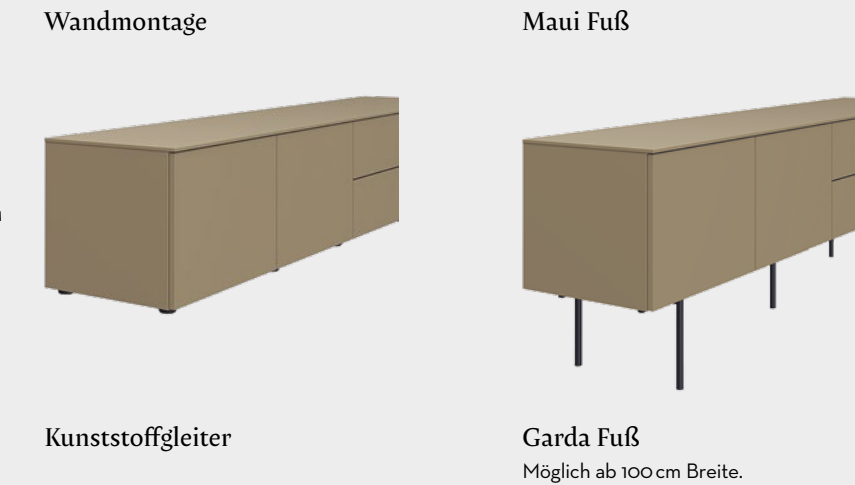

o3 Füße + o4 Farben

EIN SIDEBOARD NACH DEINEM GESCHMACK!

Farben

Du entscheidest: klassisches Grau, sanftes Grün – oder doch lieber ein knalliges Rot? Wähle aus einer Vielfalt von unterschiedlichen RAL Farben.