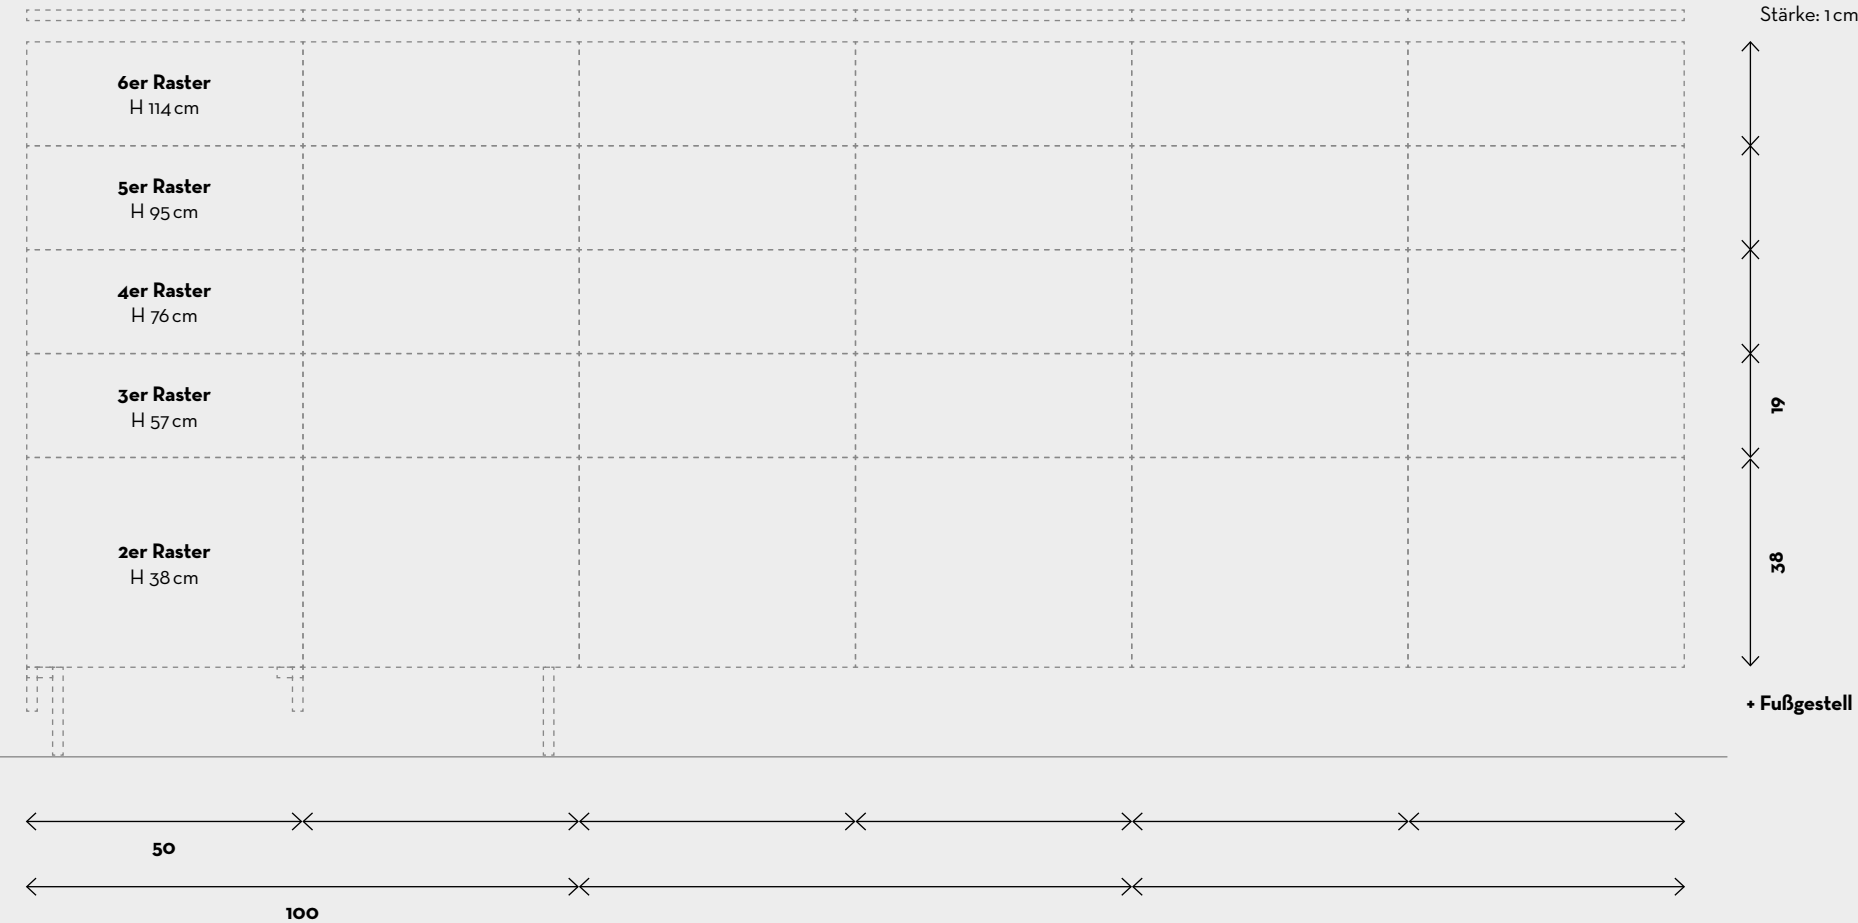

Du liebst Ordnung und hast ein Faible für stilvollen Stauraum? Da kommen die Schubladen und Türelemente des CASA Sideboard-Systems gerade recht!

Highlights setzen offene Fächer für Bücher & Deko. Alles optional, versteht sich. Genauso flexibel bist du bei der Auswahl der Größe des Sideboards:

Weiteres Zubehör:
Einschubelemente für offenes Fach, Kabeldurchlass, Fachböden und Sichtrückwand.

Größe

Breite: min. 50 cm bis max. 300 cm
Höhe: min. 38 cm bis max. 114 cm
Tiefe: 41 cm

o1 Größe + o2 Aufbau

**Raumgröße, Einbaumöbel
& Co – zuhause ist oft schon
so manches vorgegeben.
Umso wichtiger, dass neue
Lieblingsstücke genau so
konfiguriert werden können,
dass sie genau passen.**

**Das CASA Sideboard kann in
flexiblen 50 cm-Schritten bis
zu 3 Meter Breite aufgebaut
werden. Auch Füße & Farbe
sind frei kombinierbar!**

01 Größe

02 Aufbau

03 Füße

04 Farben

SIDEBORD SYSTEM