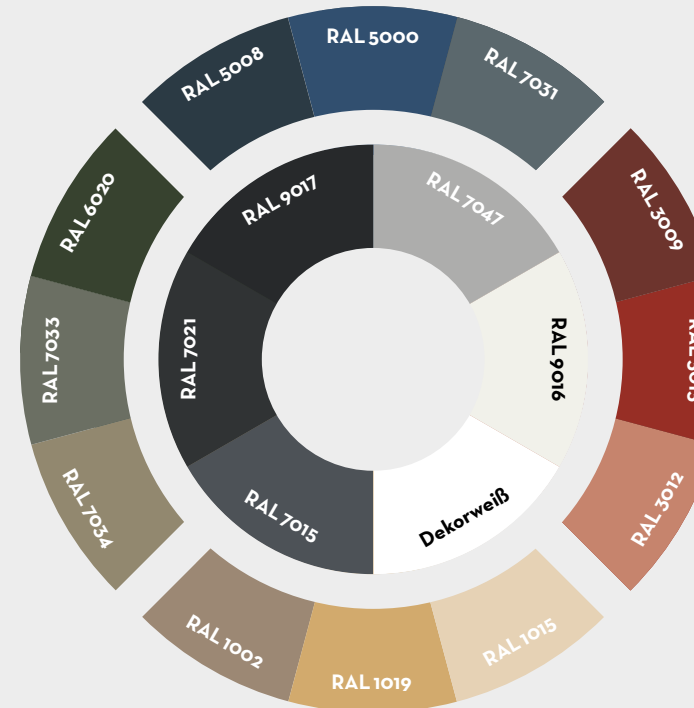

Füße

o3 Füße + o4 Farben

EIN SIDEBOARD NACH DEINEM GESCHMACK!

Farben

Du entscheidest: klassisches Grau, sanftes Grün – oder doch lieber ein knalliges Rot? Wähle aus einer Vielfalt von unterschiedlichen RAL Farben.

Alle Farben in matt oder hochglanz lackiert möglich.

EIN SIDEBORD, SO FLEXIBEL WIE DEIN LEBEN.

Mix & Match, so viel du willst:

Ob Größen, Farben oder Materialien –
kreiere mit dem CASA System
genau das Sideboard, das in dein
Zuhause passt.

**Raumgröße, Einbaumöbel
& Co – zuhause ist oft schon
so manches vorgegeben.
Umso wichtiger, dass neue
Lieblingsstücke genau so
konfiguriert werden können,
dass sie genau passen.**

**Das CASA Sideboard kann in
flexiblen 50 cm-Schritten bis
zu 3 Meter Breite aufgebaut
werden. Auch Füße & Farbe
sind frei kombinierbar!**

01 Größe

02 Aufbau

03 Füße

04 Farben

SIDEBORD SYSTEM